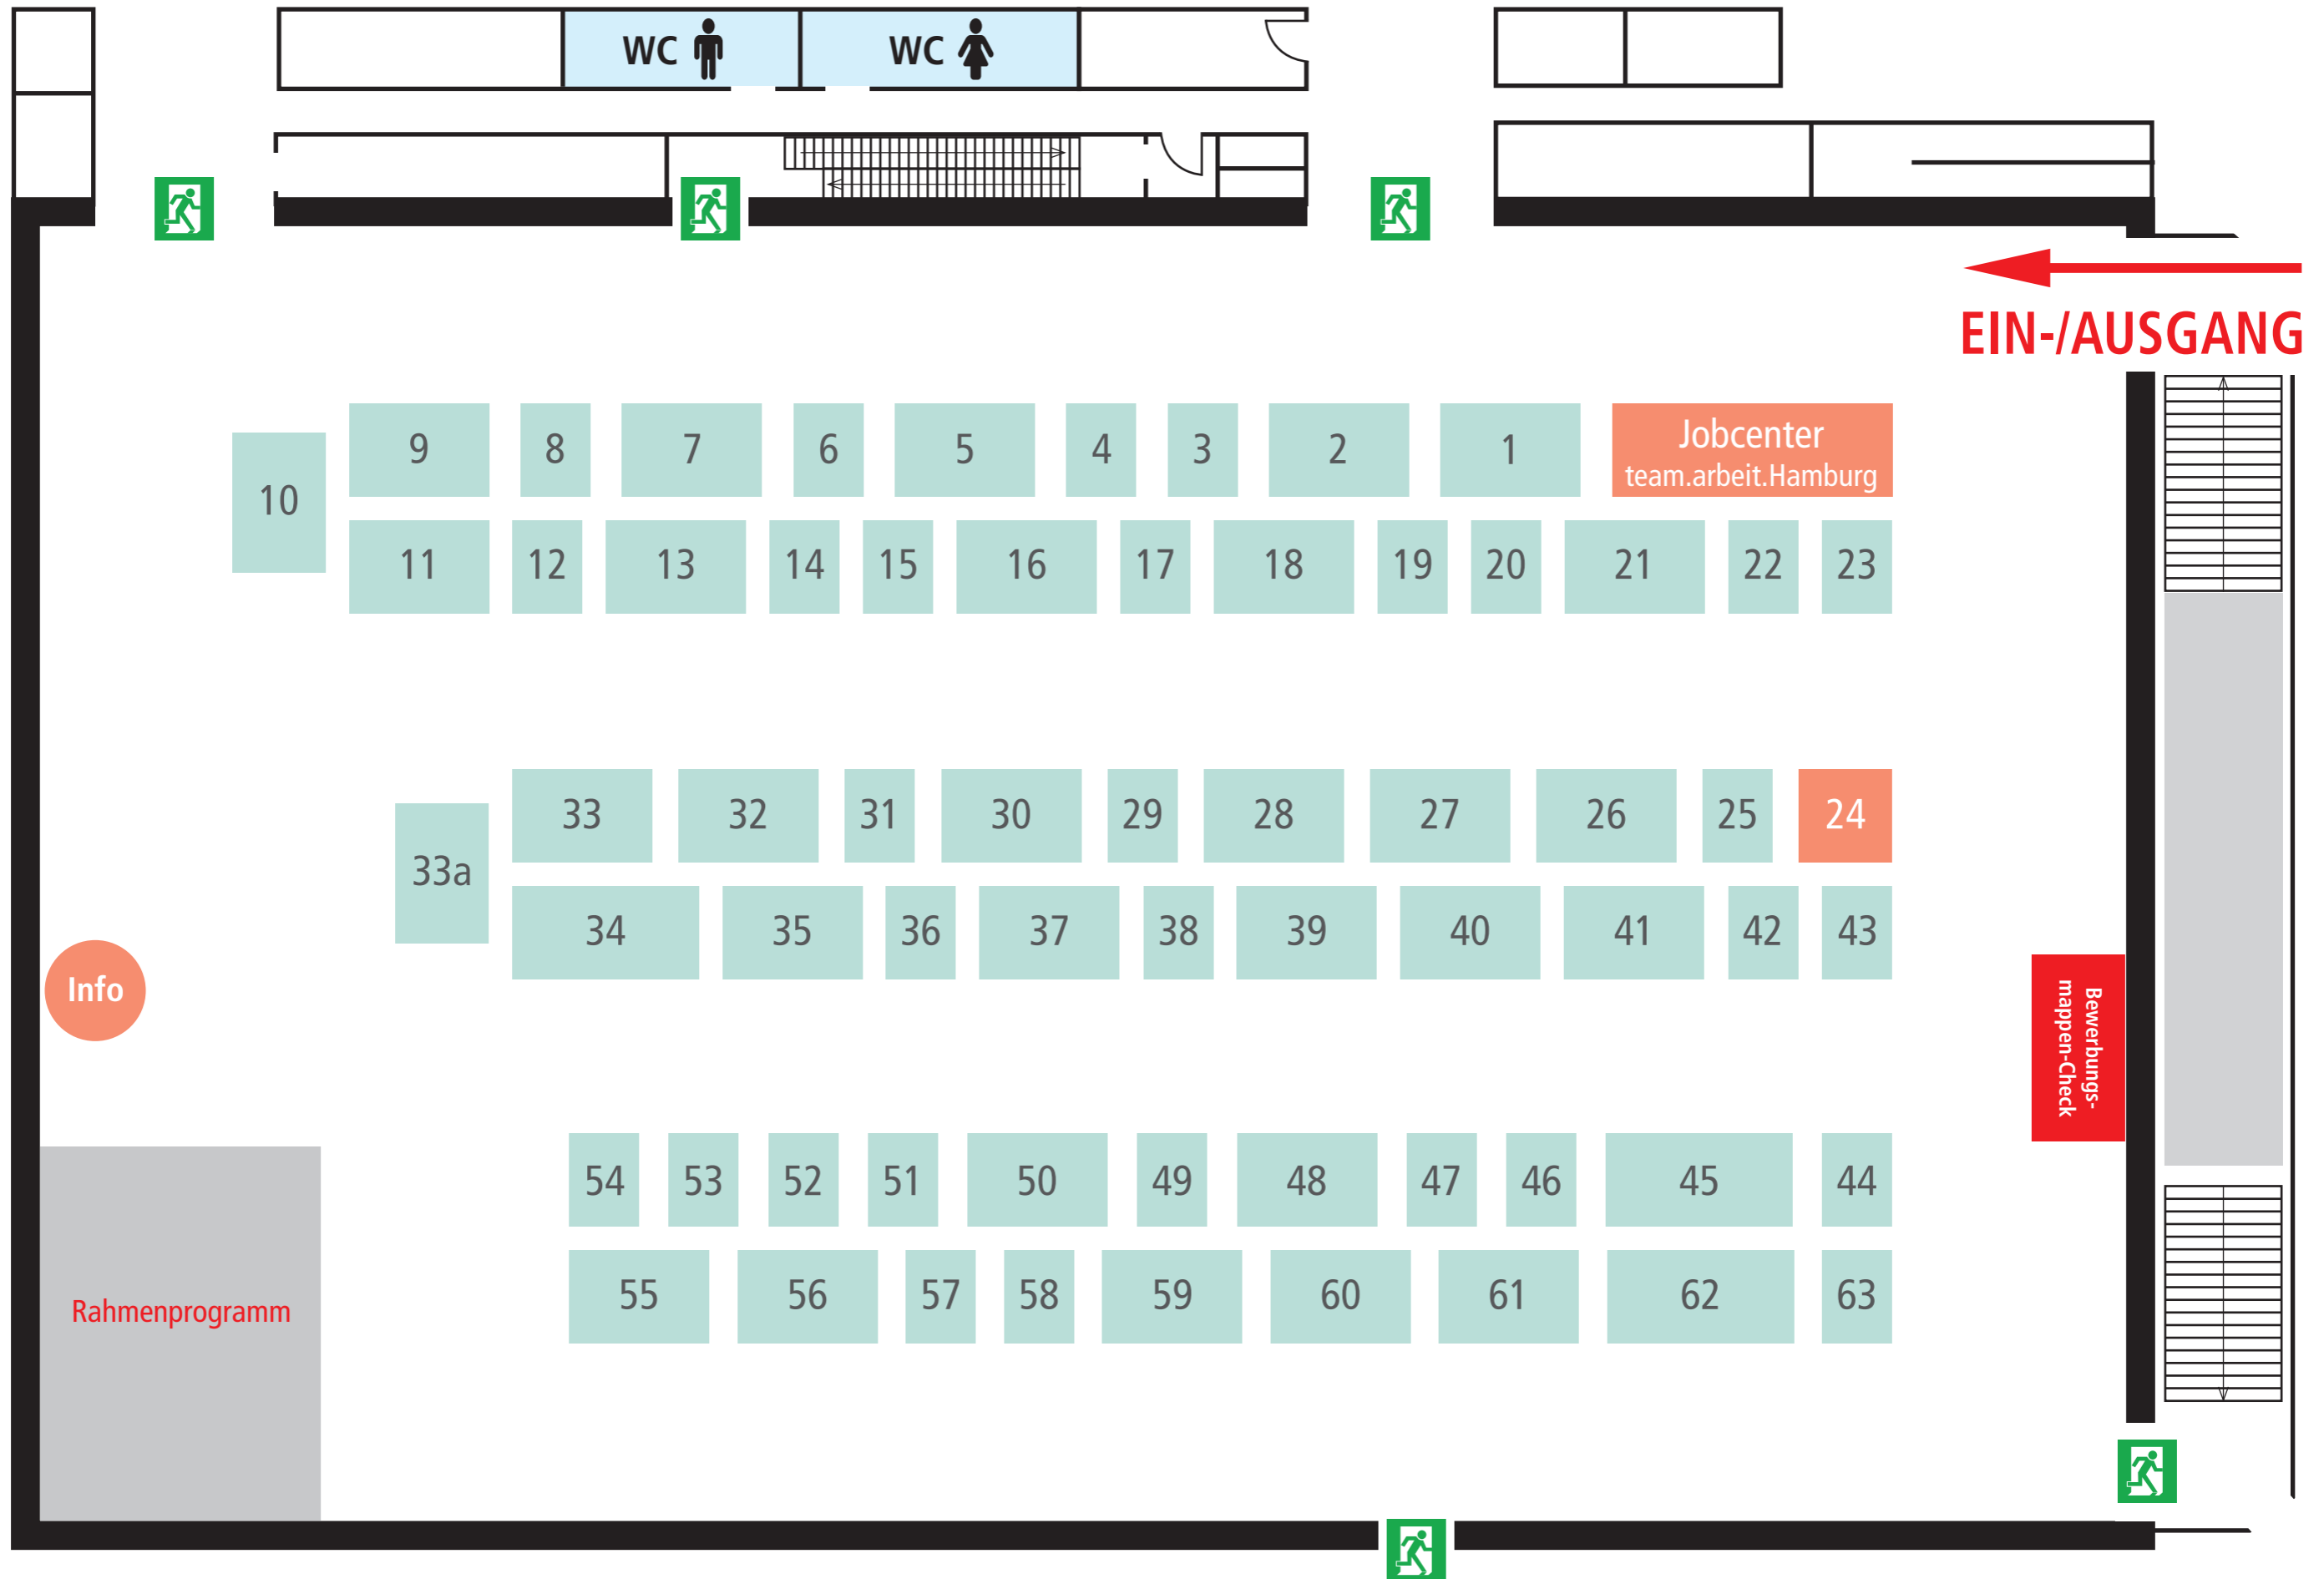

Standplan

Weiterbildungsmesse Hamburg

Weiterbildungsmesse Hamburg in der Georg Elser Halle 2. Juli 2026

Stand // Firma

2	ABK Akademie für Beruf und Karriere
32	Almera Akademie GmbH
60	Akademie Überlingen N. Glasmeyer
53	apm Pflegeschule
47	Arbeit & Leben DGB/VHS Hamburg e. V.
41	B + B Beschäftigung und Bildung gGmbH
35	BBQ - Baumann Bildung und Qualifizierung GmbH
48	Berger & Nitsch Akademie GbR
1	BFW Berufsförderungswerk Hamburg gGmbH
21	BIN gGmbH
15	BIQ Bildung Innovation Qualifizierung GmbH
46	Bildungswerk der Wirtschaft für Hamburg und Schleswig-Holstein e.V
6	CBM Projektmanagement GmbH
16	CBW College Berufliche Weiterbildung GmbH
36	cimdata Bildungsakademie GmbH
3	Colón Fremdsprachen-Institut GmbH & Co. KG